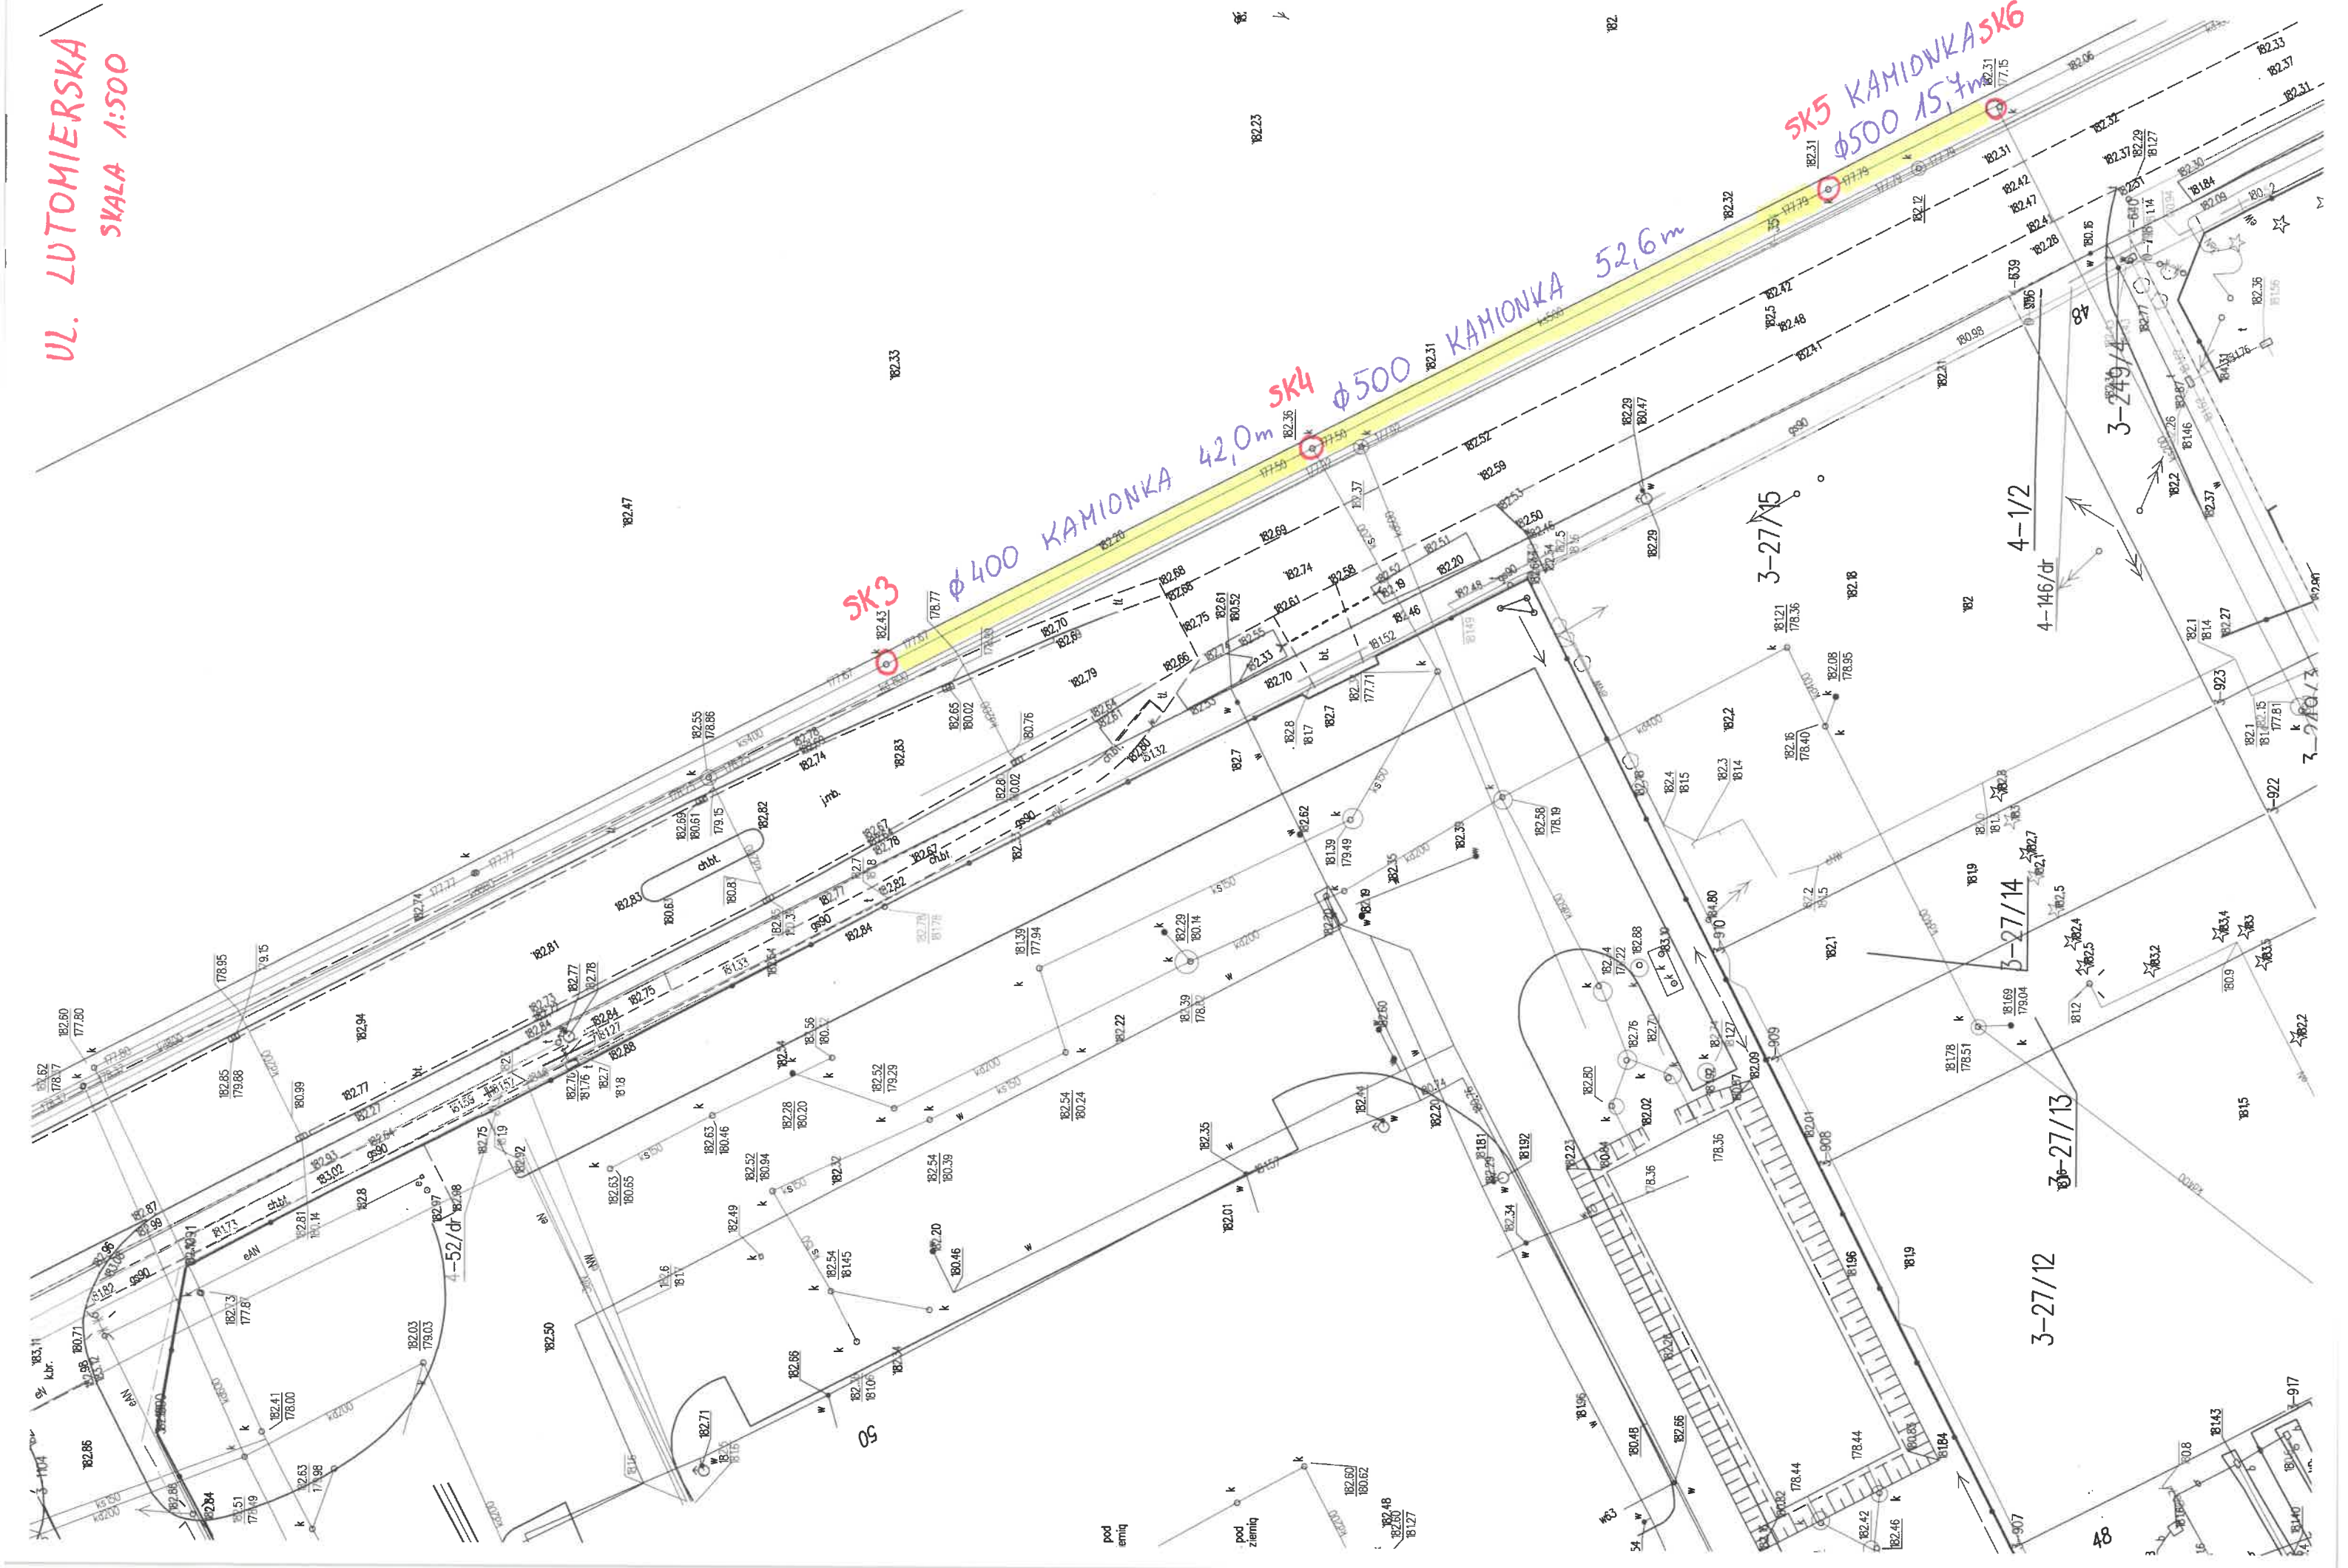

UL. LUTOMIERSKA
SKALA 1:500

SK5 KAMIONKA
ø500 15,4m

SK3 ø400 KAMIONKA 42,0m
SK4 ø500 KAMIONKA 52,6m

pod emi

pod ziem

82.48
82.60
80.62

3-27/12

3-27/13

3-27/14

3-27/15

80

80.9
81.08
81.43
81.97